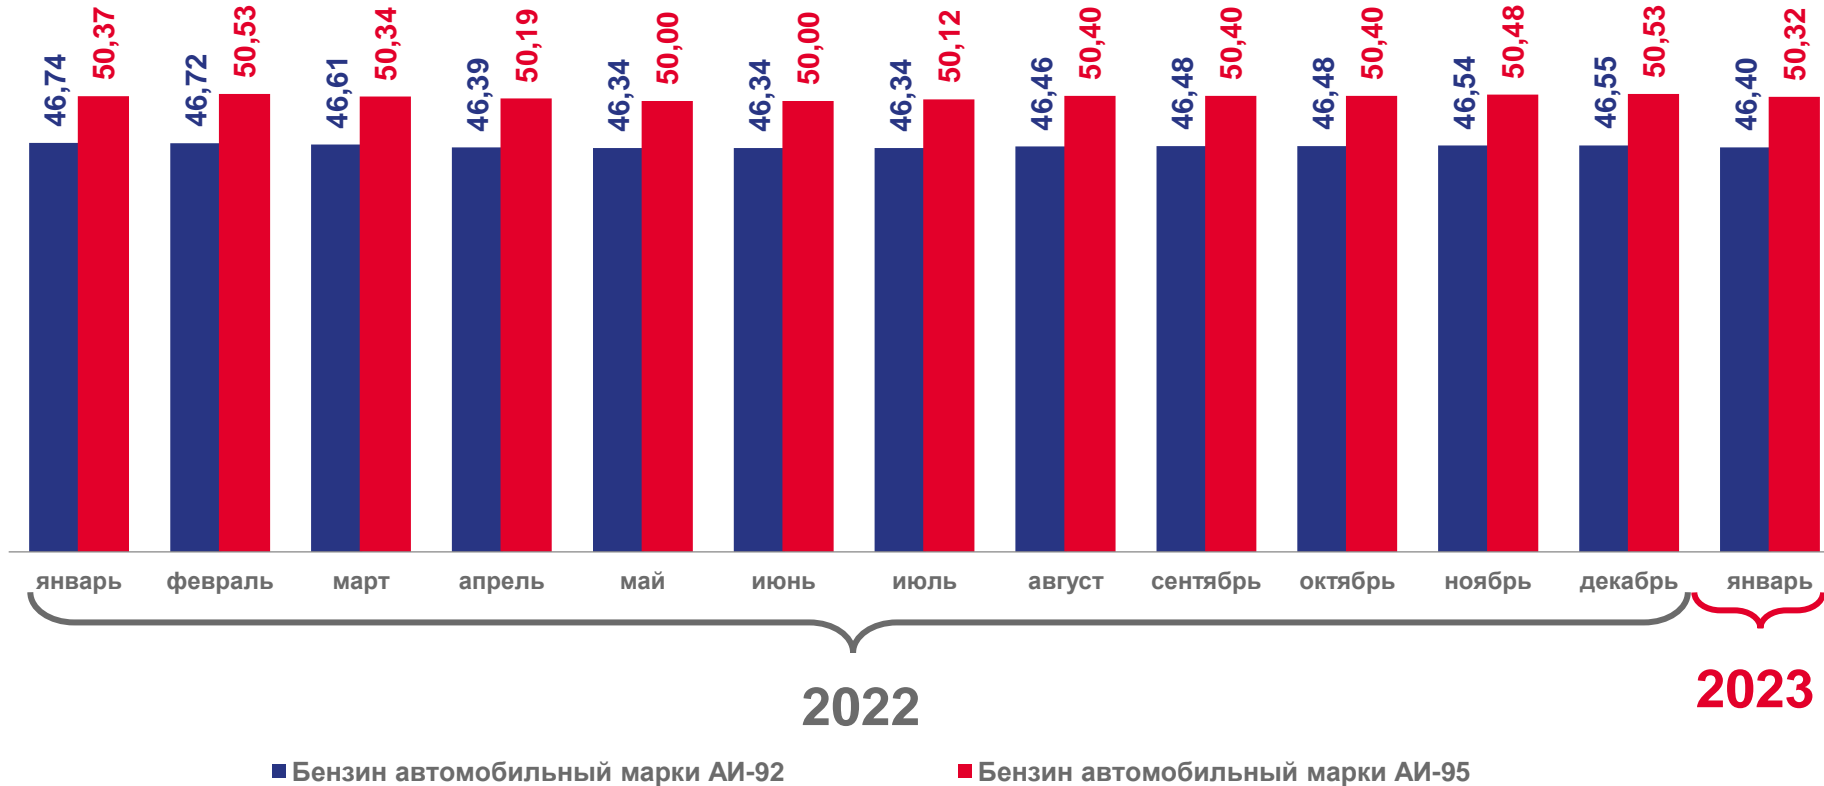

СРЕДНИЕ ЦЕНЫ НА ТОПЛИВО МОТОРНОЕ

НА КОНЕЦ МЕСЯЦА; РУБЛЕЙ ЗА ЛИТР

январь 2023 года

60,29

Бензин автомобильный марки АИ-98

57,34

Дизельное топливо

15,39

Газовое моторное топливо