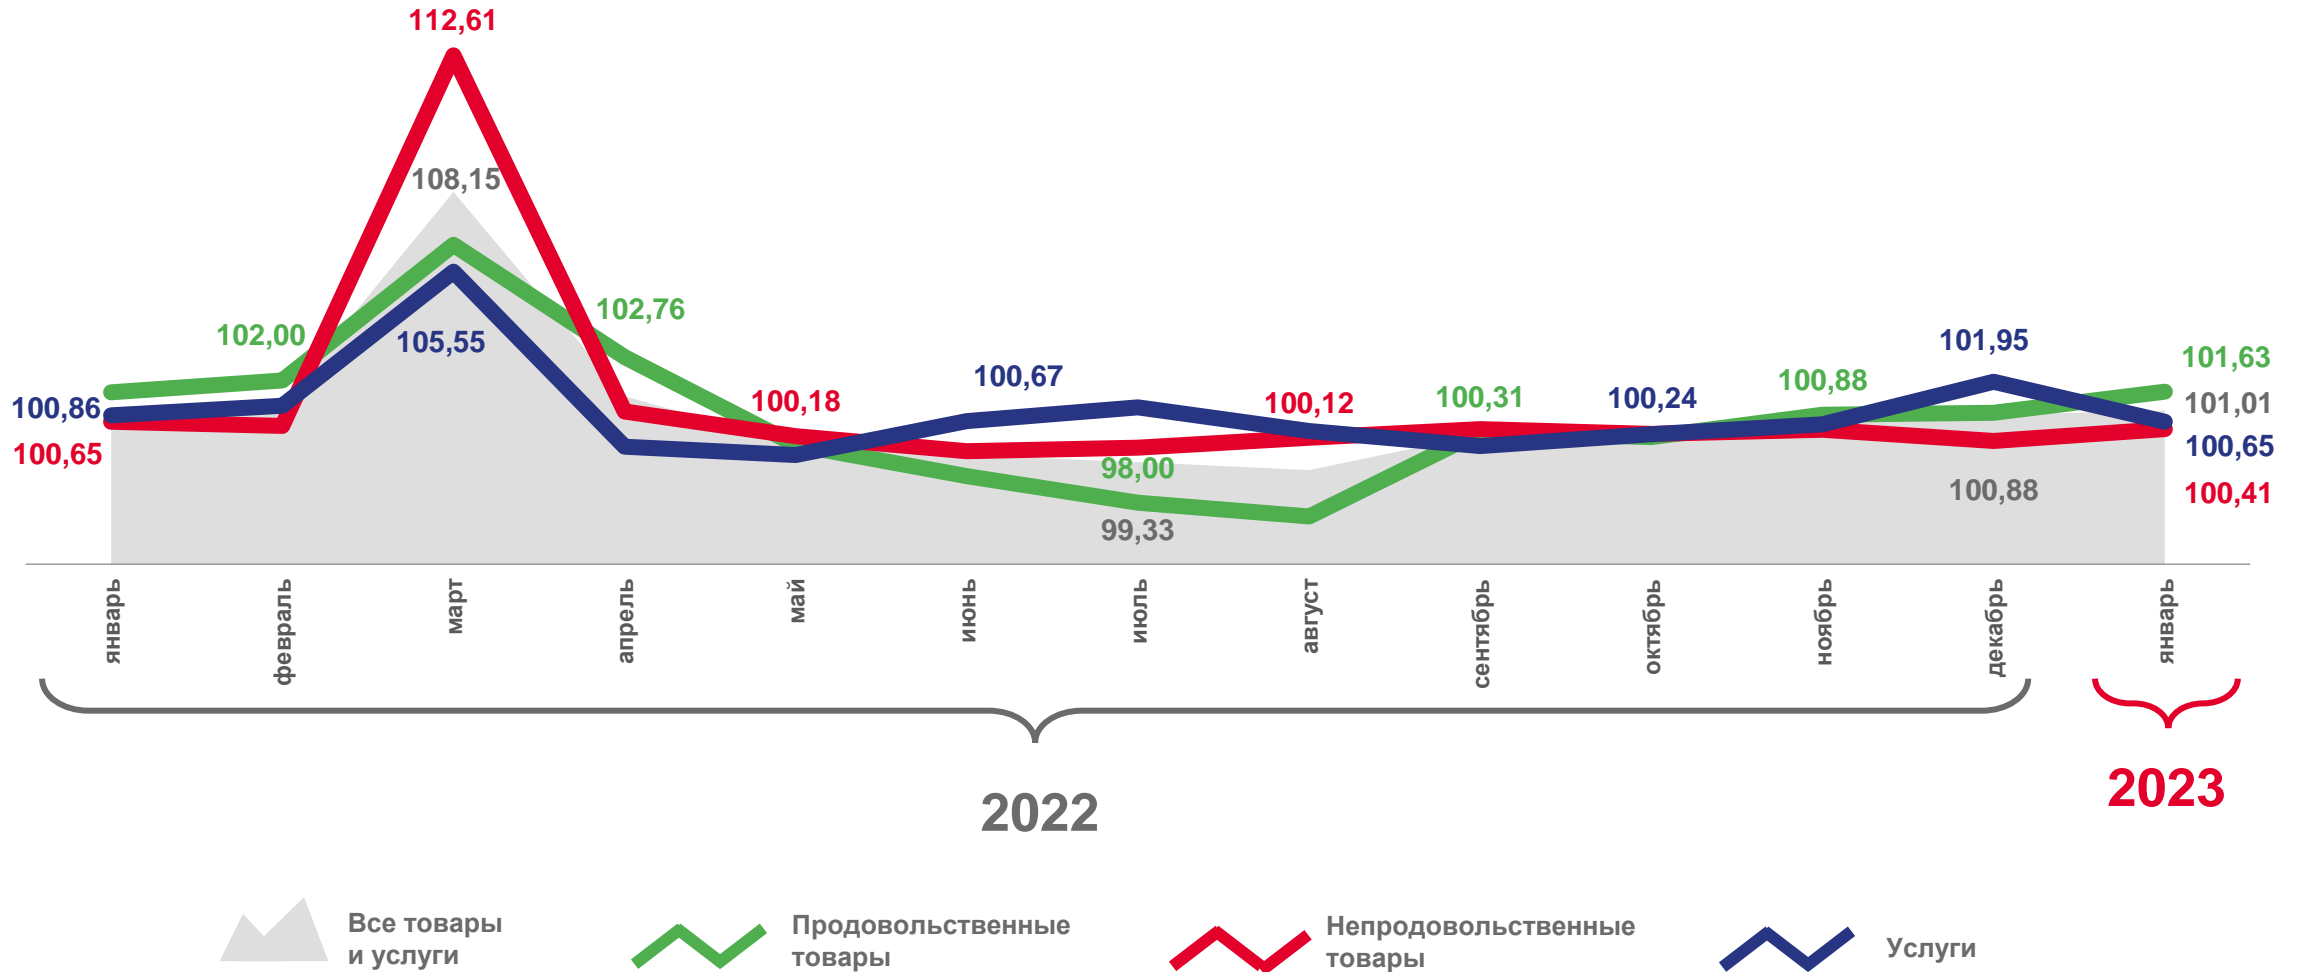

ИНДЕКСЫ ПОТРЕБИТЕЛЬСКИХ ЦЕН

В % К ПРЕДЫДУЩЕМУ МЕСЯЦУ