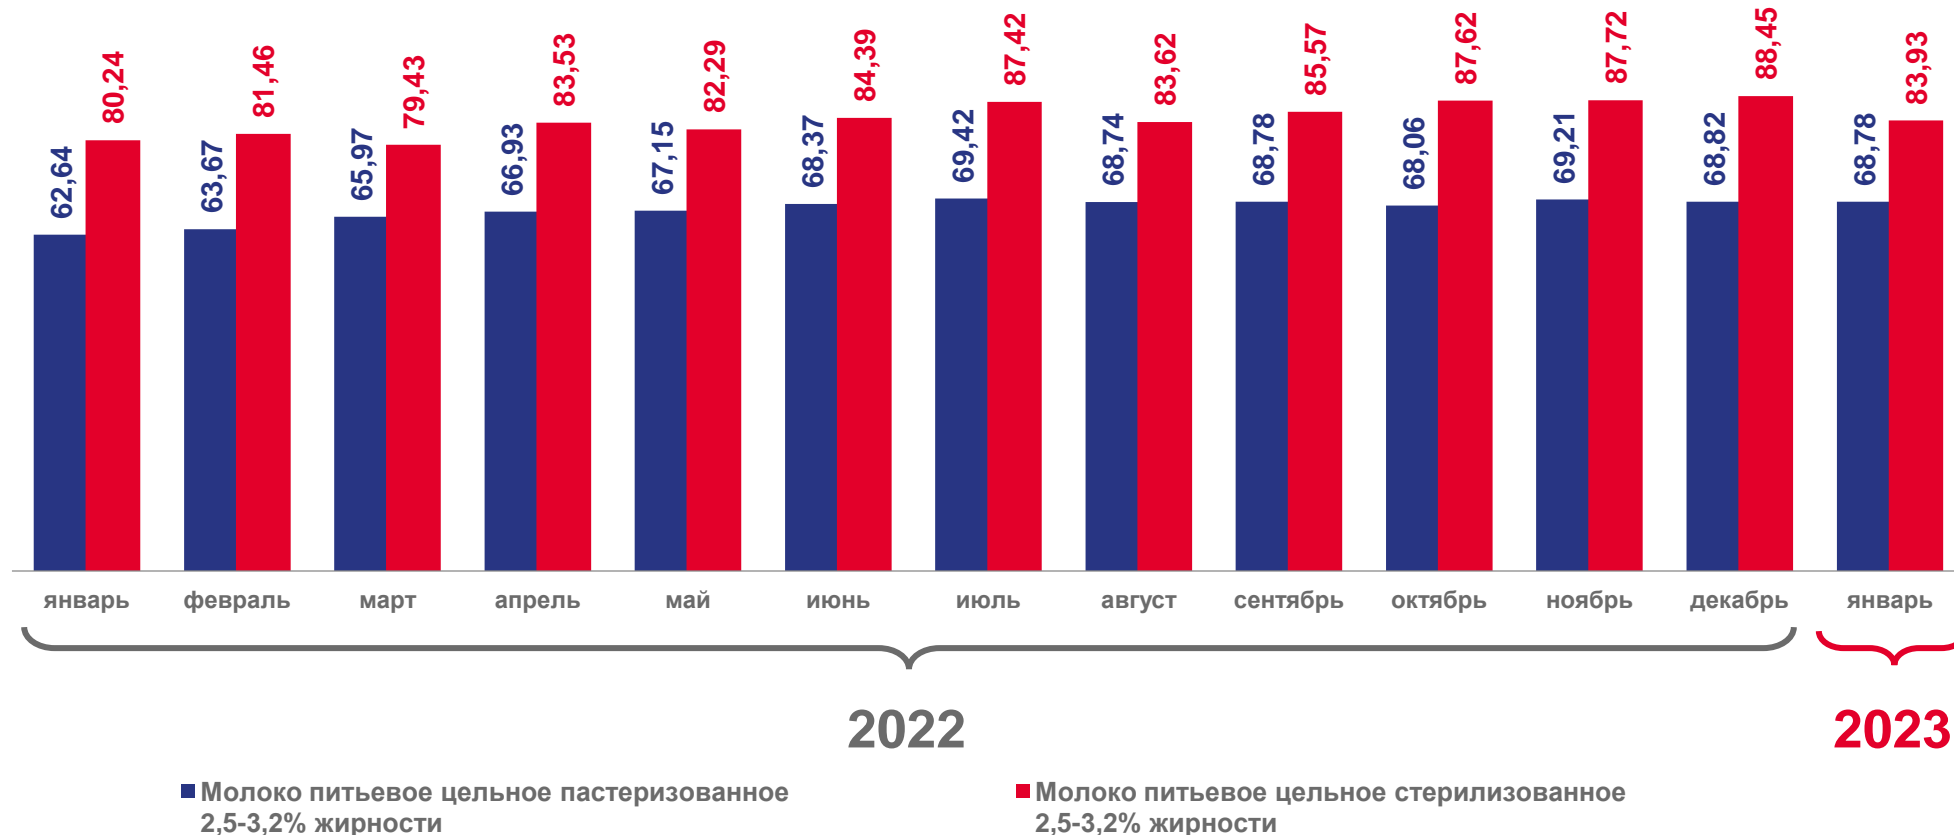

# ИНДЕКСЫ ЦЕН И ТАРИФОВ НА ЖИЛИЩНЫЕ И КОММУНАЛЬНЫЕ УСЛУГИ

В % К СООТВЕТСТВУЮЩЕМУ МЕСЯЦУ ПРЕДЫДУЩЕГО ГОДА

# СРЕДНИЕ ЦЕНЫ НА МОЛОКО

НА КОНЕЦ МЕСЯЦА; РУБЛЕЙ ЗА ЛИТР

январь 2023 года  
к декабрю 2022 года

**99,54%**

Молоко  
питьевое цельное  
пастеризованное  
2,5-3,2% жирности

**99,15%**

Молоко  
питьевое цельное  
стерилизованное  
2,5-3,2% жирности